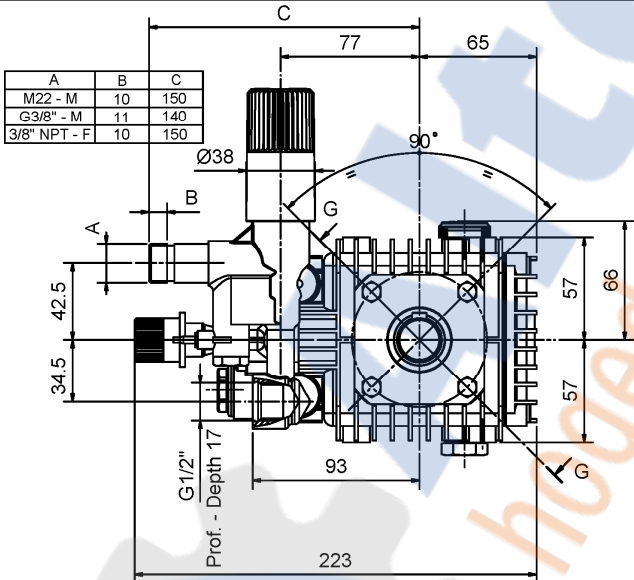

**DIMENSIONI D'INGOMBRO – OVERALL DIMENSIONS – DIMENSIONS D'ENCOMBREMENT
RAUMBEDARF – DIMENSIONES TOTALES – DIMENSÕES**

COD. DIS. 51.2145.00

COD. DIS. 51.2149.00

VH VALVE