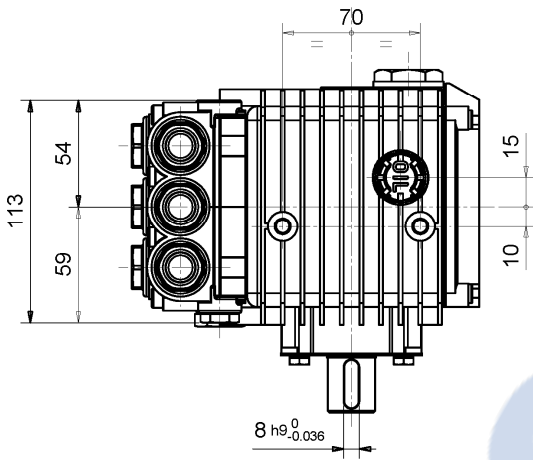

**DIMENSIONI D'INGOMBRO – OVERALL DIMENSIONS – DIMENSIONS D'ENCOMBREMENT
RAUMBEDARF – DIMENSIONES TOTALES – DIMENSÕES**

COD. DIS. 51.2145.00

COD. DIS. 51.2149.00

VH VALVE