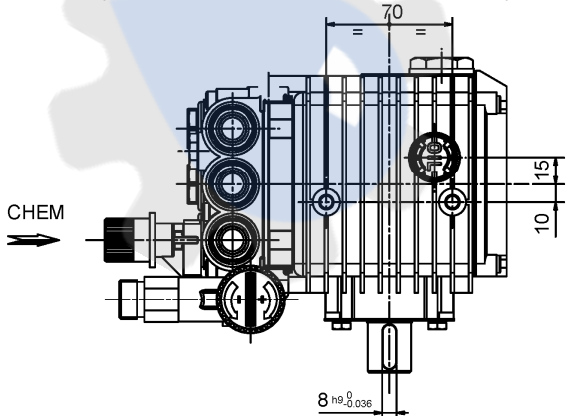

**DIMENSIONI D'INGOMBRO – OVERALL DIMENSIONS – DIMENSIONS D'ENCOMBREMENT
RAUMBEDARF – DIMENSIONES TOTALES – DIMENSÕES**

COD. DIS. 51.2145.00

COD. DIS. 51.2149.00

VH VALVE